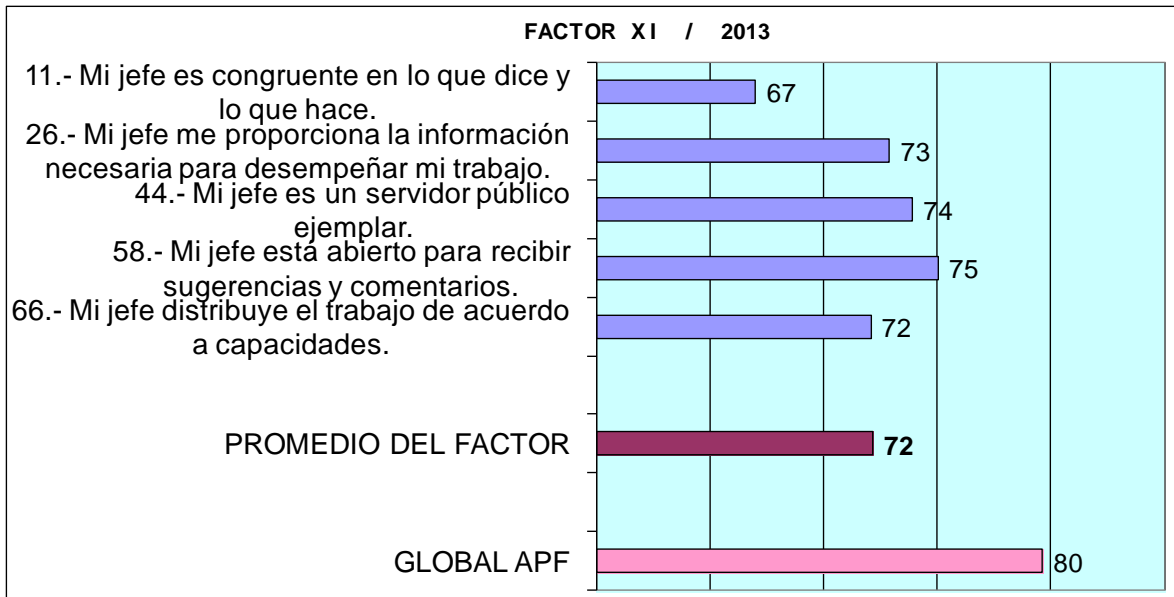

RESULTADOS DE LA ENCUESTA DE CLIMA Y CULTURA ORGANIZACIONAL DEL 2013 DEL INR

“2013, Año de la Lealtad Institucional y Centenario del Ejército Mexicano”

“2013, Año de la Lealtad Institucional y Centenario del Ejército Mexicano”

“2013, Año de la Lealtad Institucional y Centenario del Ejército Mexicano”

“2013, Año de la Lealtad Institucional y Centenario del Ejército Mexicano”