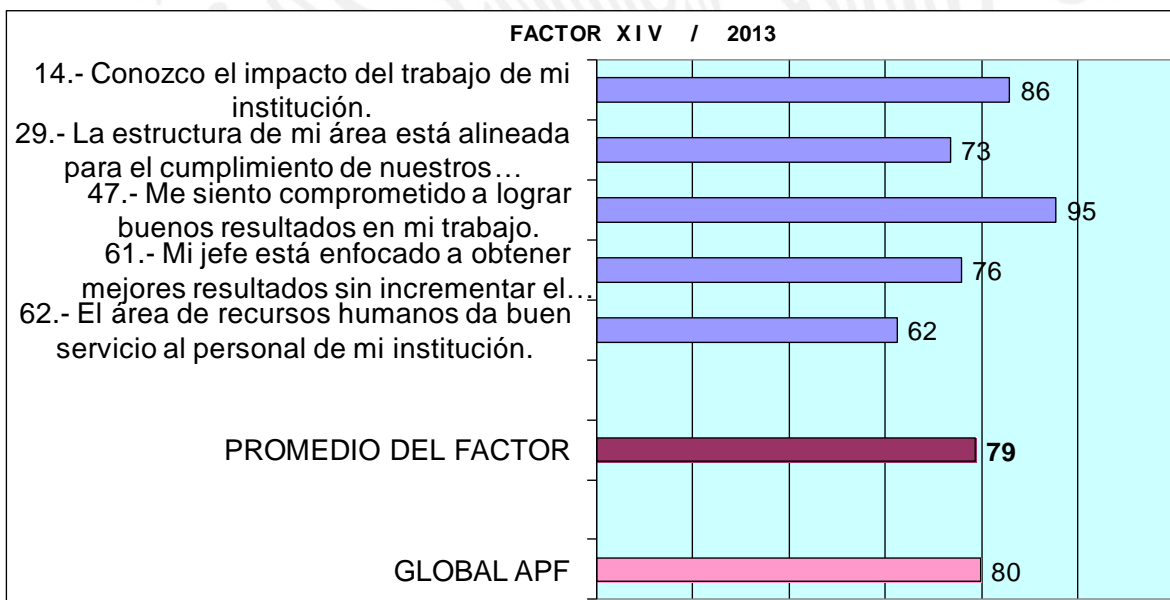

RESULTADOS DE LA ENCUESTA DE CLIMA Y CULTURA ORGANIZACIONAL DEL 2013 DEL INR

“2013, Año de la Lealtad Institucional y Centenario del Ejército Mexicano”

“2013, Año de la Lealtad Institucional y Centenario del Ejército Mexicano”

“2013, Año de la Lealtad Institucional y Centenario del Ejército Mexicano”

“2013, Año de la Lealtad Institucional y Centenario del Ejército Mexicano”