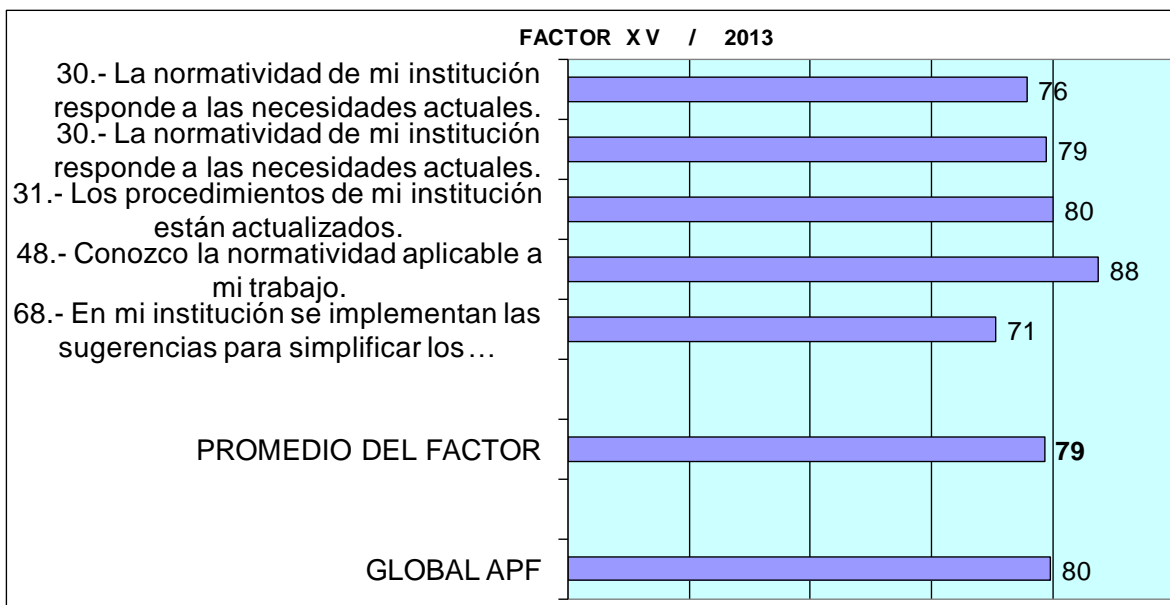

RESULTADOS DE LA ENCUESTA DE CLIMA Y CULTURA ORGANIZACIONAL DEL 2013 DEL INR

“2013, Año de la Lealtad Institucional y Centenario del Ejército Mexicano”

“2013, Año de la Lealtad Institucional y Centenario del Ejército Mexicano”

“2013, Año de la Lealtad Institucional y Centenario del Ejército Mexicano”

“2013, Año de la Lealtad Institucional y Centenario del Ejército Mexicano”