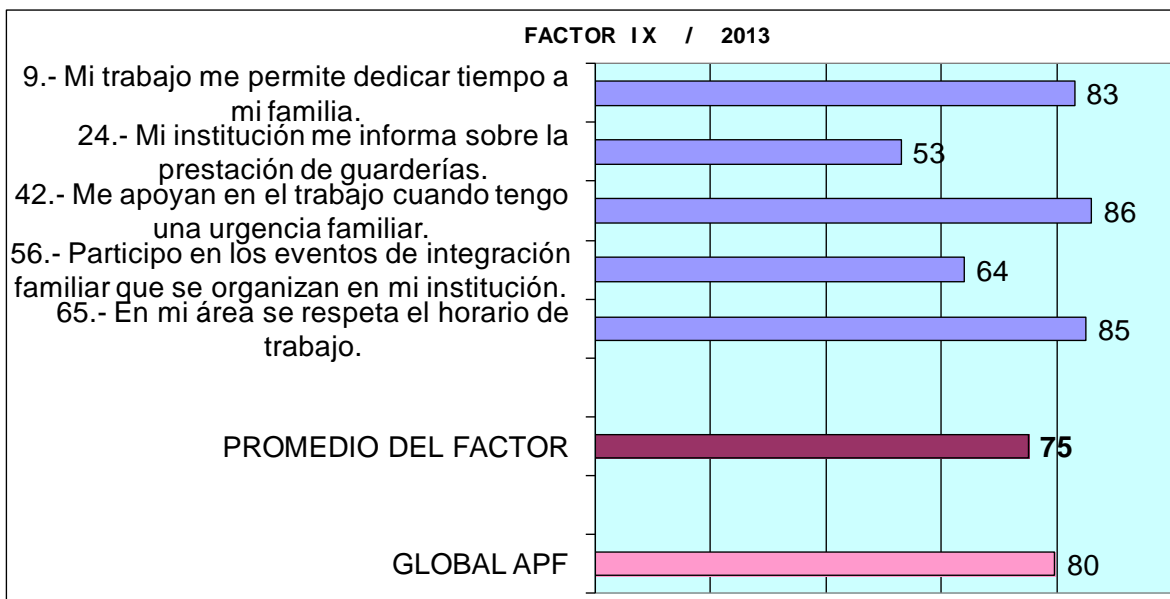

RESULTADOS DE LA ENCUESTA DE CLIMA Y CULTURA ORGANIZACIONAL DEL 2013 DEL INR

“2013, Año de la Lealtad Institucional y Centenario del Ejército Mexicano”

“2013, Año de la Lealtad Institucional y Centenario del Ejército Mexicano”

“2013, Año de la Lealtad Institucional y Centenario del Ejército Mexicano”

“2013, Año de la Lealtad Institucional y Centenario del Ejército Mexicano”