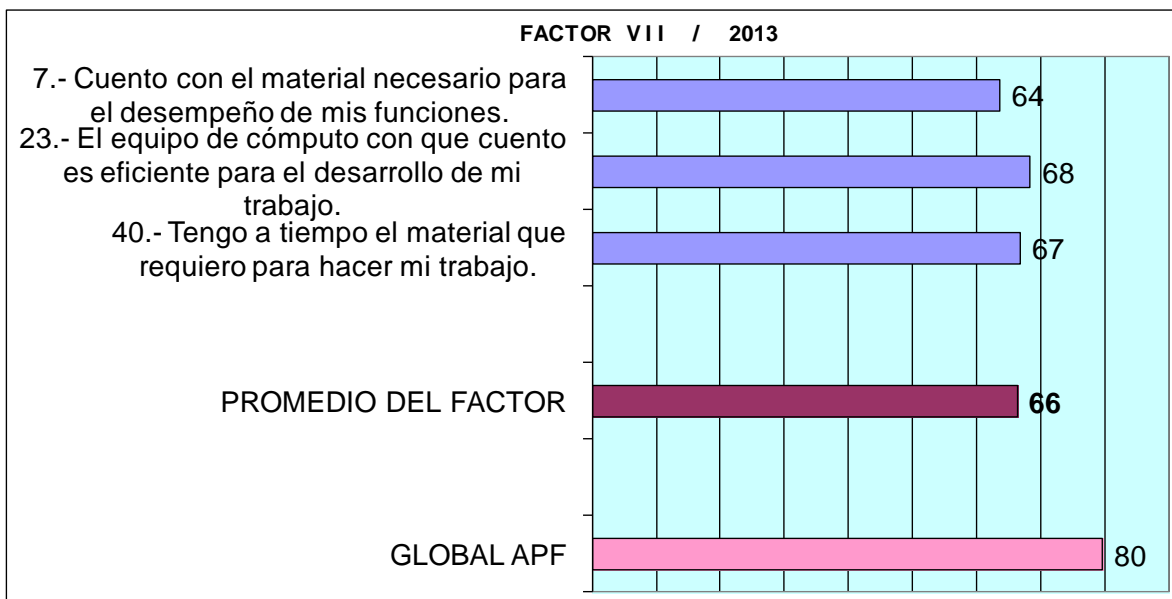

RESULTADOS DE LA ENCUESTA DE CLIMA Y CULTURA ORGANIZACIONAL DEL 2013 DEL INR

“2013, Año de la Lealtad Institucional y Centenario del Ejército Mexicano”

“2013, Año de la Lealtad Institucional y Centenario del Ejército Mexicano”

“2013, Año de la Lealtad Institucional y Centenario del Ejército Mexicano”

“2013, Año de la Lealtad Institucional y Centenario del Ejército Mexicano”