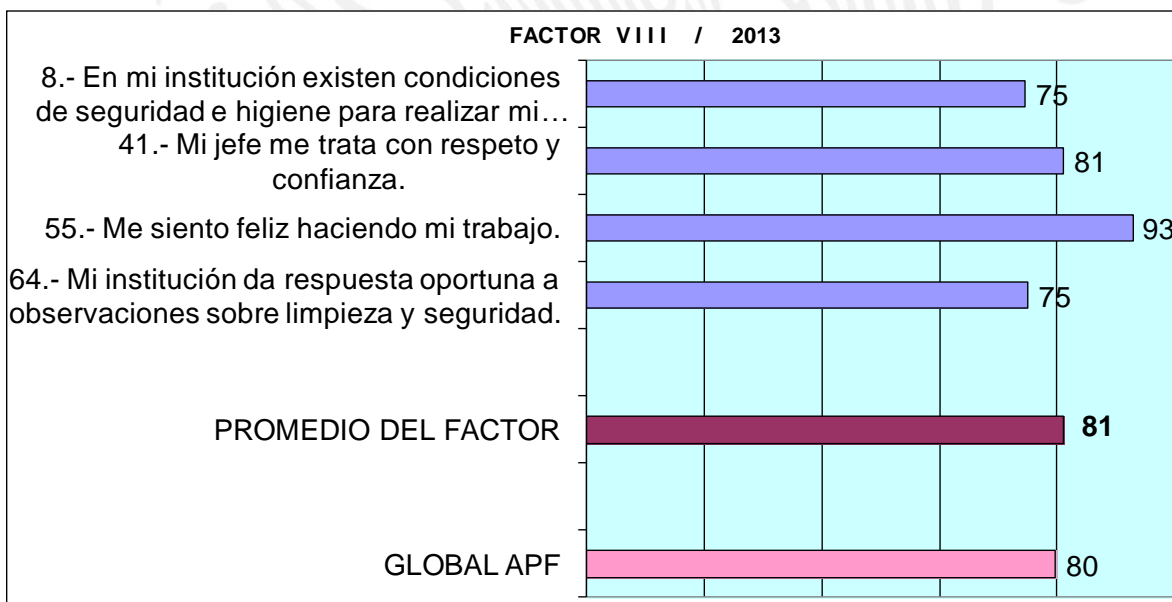

RESULTADOS DE LA ENCUESTA DE CLIMA Y CULTURA ORGANIZACIONAL DEL 2013 DEL INR

“2013, Año de la Lealtad Institucional y Centenario del Ejército Mexicano”

“2013, Año de la Lealtad Institucional y Centenario del Ejército Mexicano”

“2013, Año de la Lealtad Institucional y Centenario del Ejército Mexicano”

“2013, Año de la Lealtad Institucional y Centenario del Ejército Mexicano”