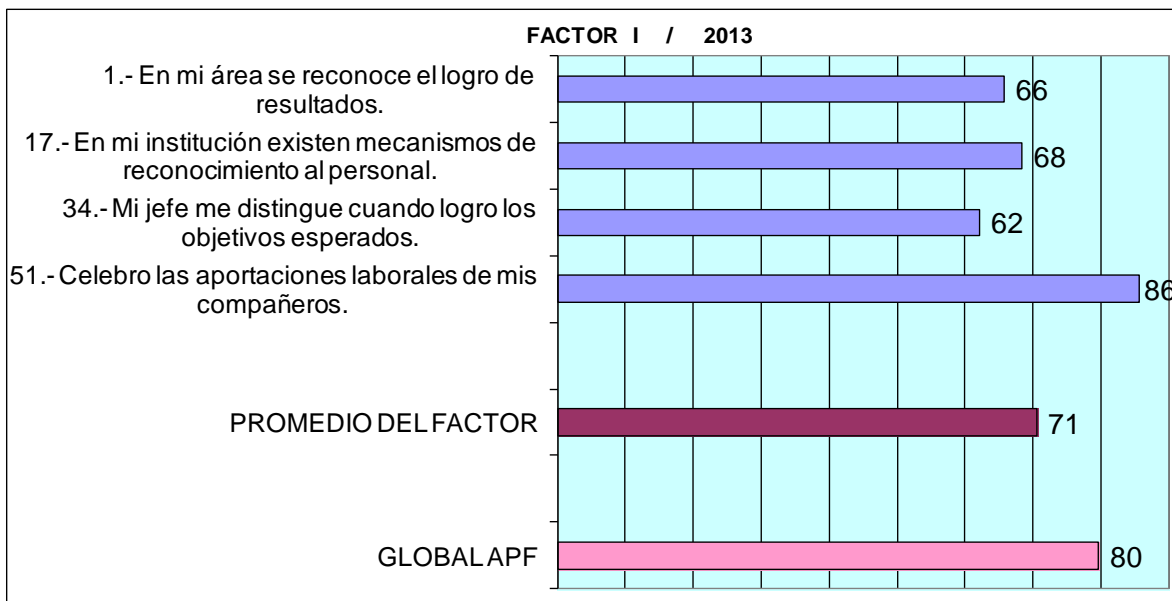

RESULTADOS DE LA ENCUESTA DE CLIMA Y CULTURA ORGANIZACIONAL DEL 2013 DEL INR

“2013, Año de la Lealtad Institucional y Centenario del Ejército Mexicano”

“2013, Año de la Lealtad Institucional y Centenario del Ejército Mexicano”

“2013, Año de la Lealtad Institucional y Centenario del Ejército Mexicano”

“2013, Año de la Lealtad Institucional y Centenario del Ejército Mexicano”