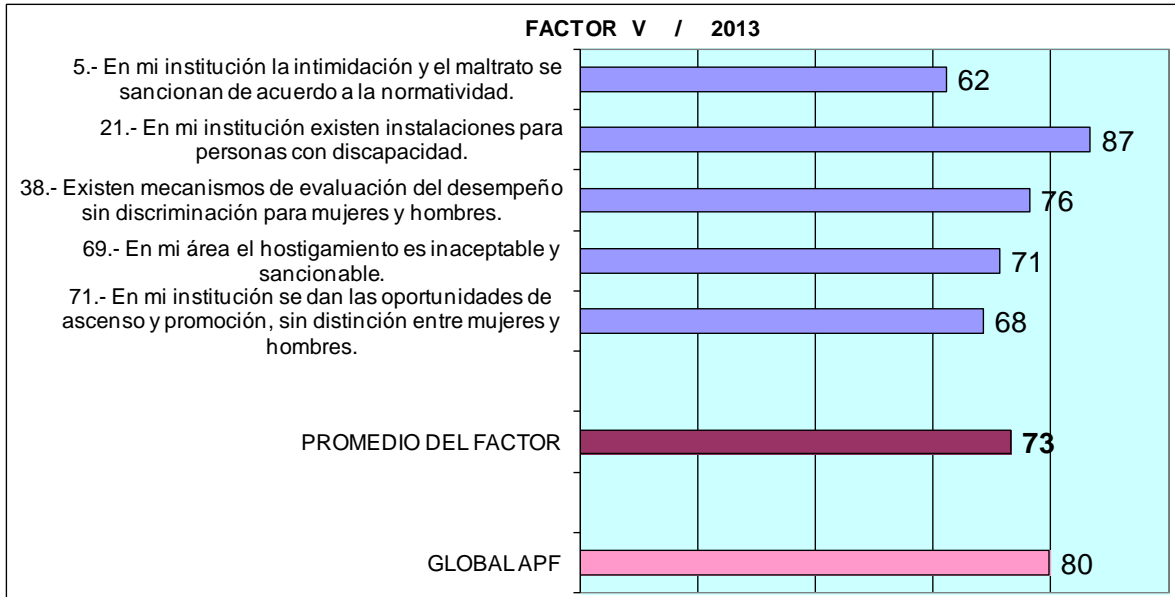

RESULTADOS DE LA ENCUESTA DE CLIMA Y CULTURA ORGANIZACIONAL DEL 2013 DEL INR

“2013, Año de la Lealtad Institucional y Centenario del Ejército Mexicano”

“2013, Año de la Lealtad Institucional y Centenario del Ejército Mexicano”

“2013, Año de la Lealtad Institucional y Centenario del Ejército Mexicano”

“2013, Año de la Lealtad Institucional y Centenario del Ejército Mexicano”