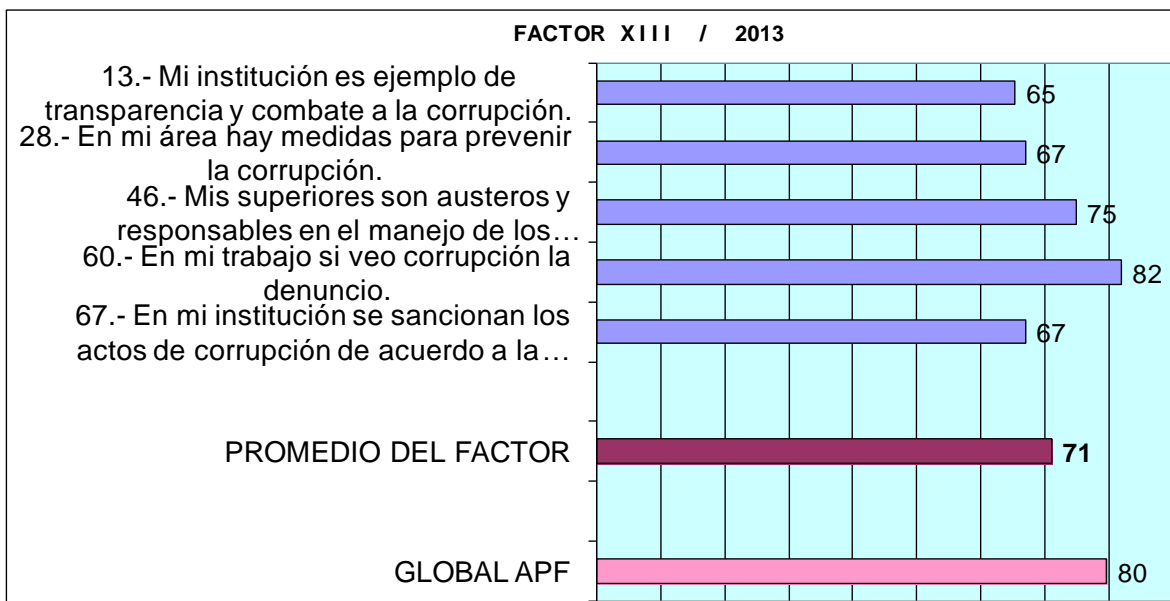

RESULTADOS DE LA ENCUESTA DE CLIMA Y CULTURA ORGANIZACIONAL DEL 2013 DEL INR

“2013, Año de la Lealtad Institucional y Centenario del Ejército Mexicano”

“2013, Año de la Lealtad Institucional y Centenario del Ejército Mexicano”

“2013, Año de la Lealtad Institucional y Centenario del Ejército Mexicano”

“2013, Año de la Lealtad Institucional y Centenario del Ejército Mexicano”