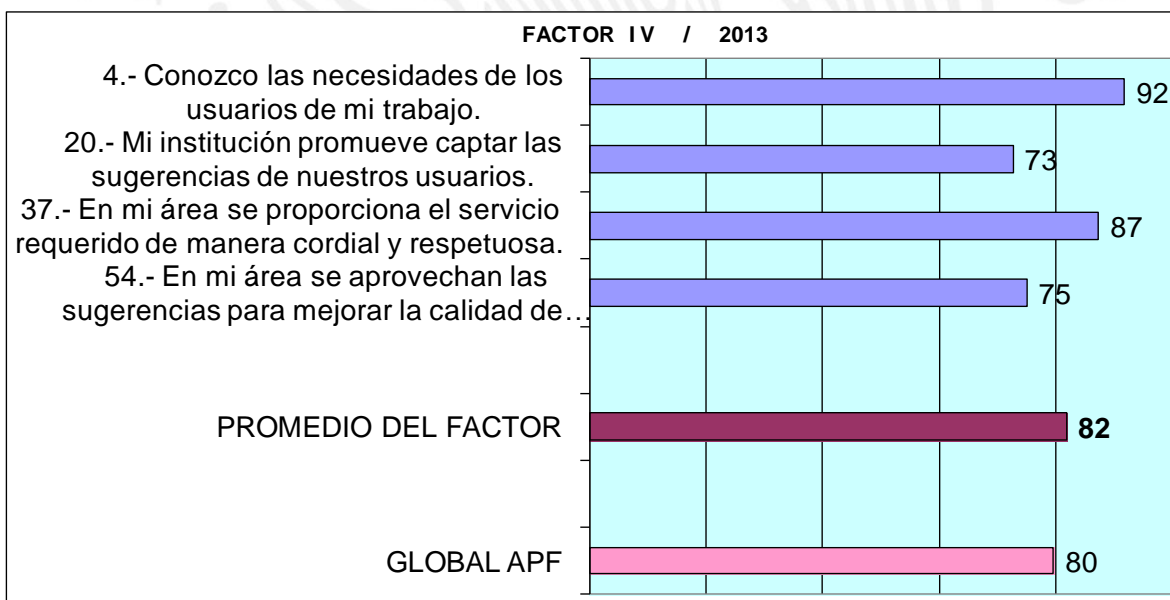

RESULTADOS DE LA ENCUESTA DE CLIMA Y CULTURA ORGANIZACIONAL DEL 2013 DEL INR

“2013, Año de la Lealtad Institucional y Centenario del Ejército Mexicano”

“2013, Año de la Lealtad Institucional y Centenario del Ejército Mexicano”

“2013, Año de la Lealtad Institucional y Centenario del Ejército Mexicano”

“2013, Año de la Lealtad Institucional y Centenario del Ejército Mexicano”