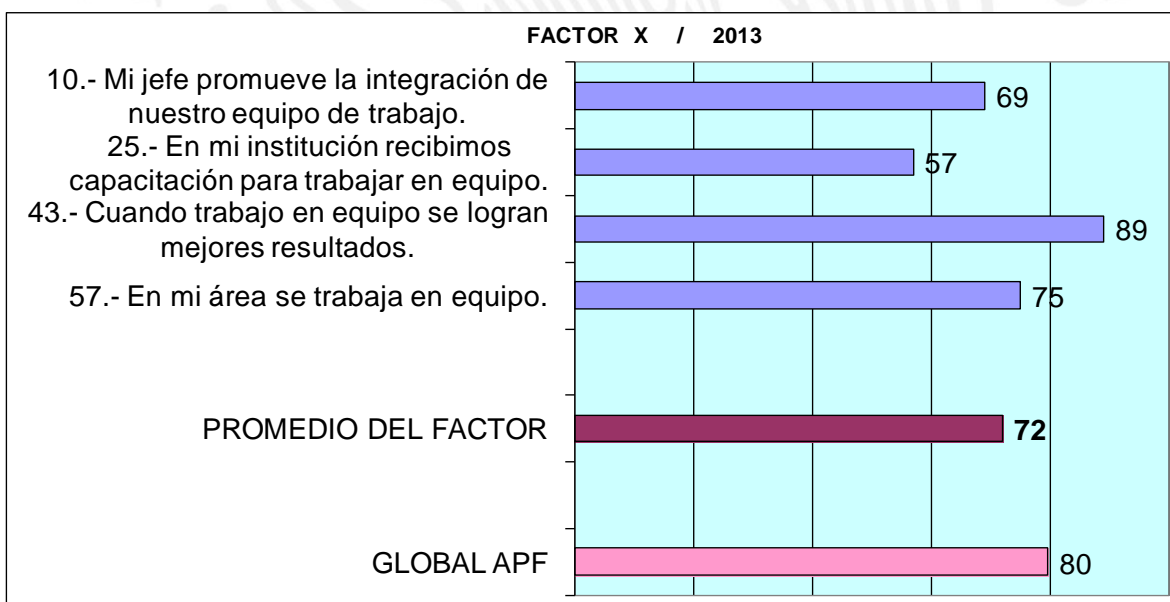

RESULTADOS DE LA ENCUESTA DE CLIMA Y CULTURA ORGANIZACIONAL DEL 2013 DEL INR

“2013, Año de la Lealtad Institucional y Centenario del Ejército Mexicano”

“2013, Año de la Lealtad Institucional y Centenario del Ejército Mexicano”

“2013, Año de la Lealtad Institucional y Centenario del Ejército Mexicano”

“2013, Año de la Lealtad Institucional y Centenario del Ejército Mexicano”