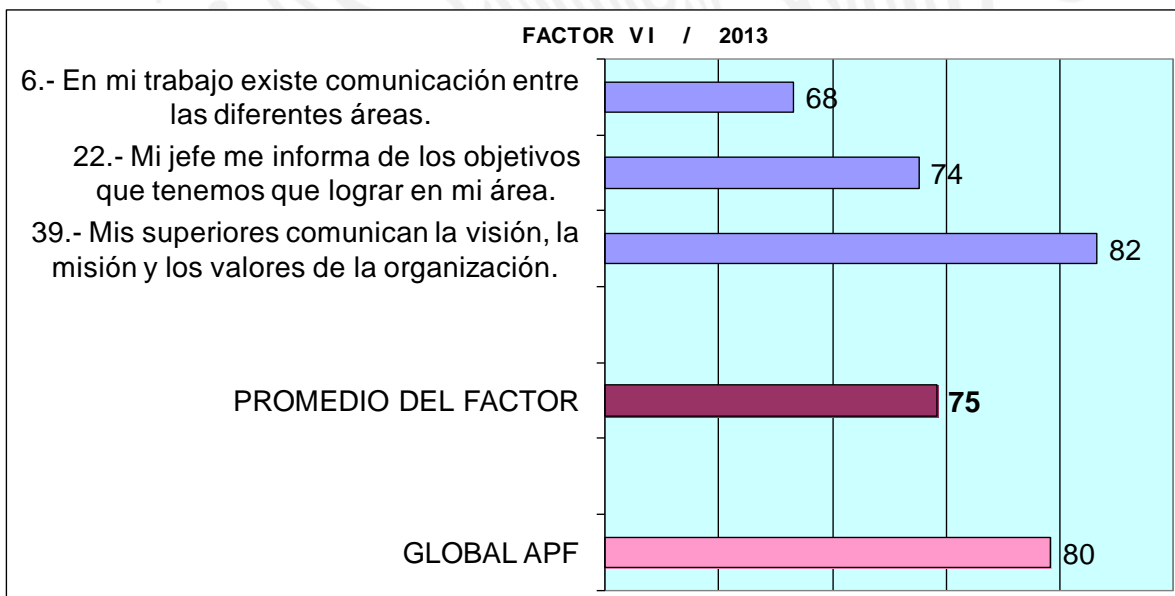

RESULTADOS DE LA ENCUESTA DE CLIMA Y CULTURA ORGANIZACIONAL DEL 2013 DEL INR

“2013, Año de la Lealtad Institucional y Centenario del Ejército Mexicano”

“2013, Año de la Lealtad Institucional y Centenario del Ejército Mexicano”

“2013, Año de la Lealtad Institucional y Centenario del Ejército Mexicano”

“2013, Año de la Lealtad Institucional y Centenario del Ejército Mexicano”