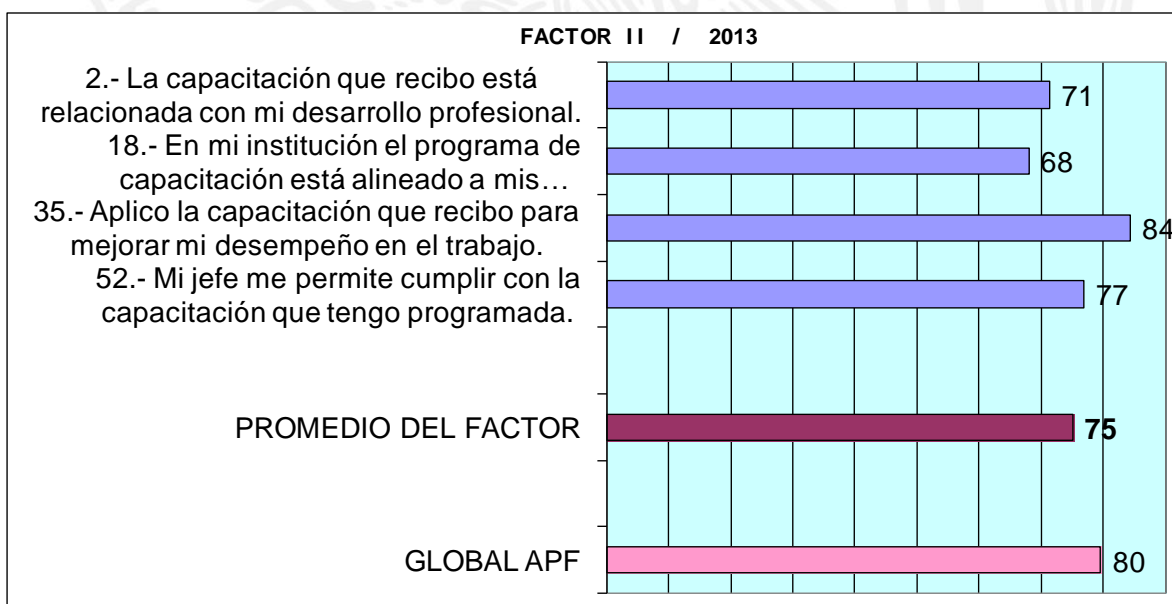

RESULTADOS DE LA ENCUESTA DE CLIMA Y CULTURA ORGANIZACIONAL DEL 2013 DEL INR

“2013, Año de la Lealtad Institucional y Centenario del Ejército Mexicano”

“2013, Año de la Lealtad Institucional y Centenario del Ejército Mexicano”

“2013, Año de la Lealtad Institucional y Centenario del Ejército Mexicano”

“2013, Año de la Lealtad Institucional y Centenario del Ejército Mexicano”