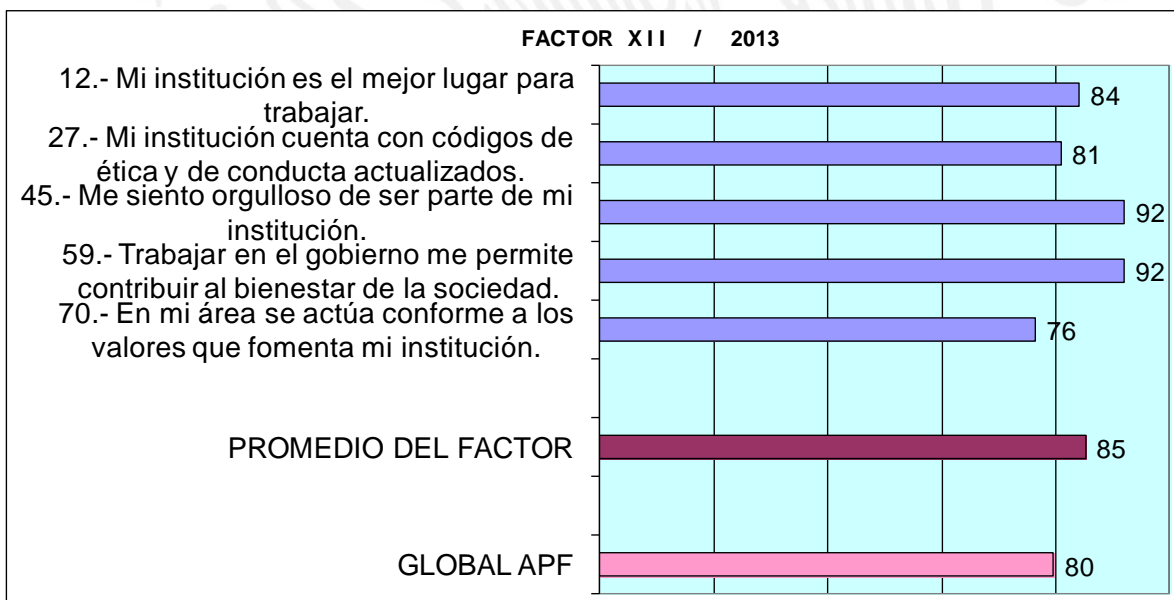

RESULTADOS DE LA ENCUESTA DE CLIMA Y CULTURA ORGANIZACIONAL DEL 2013 DEL INR

“2013, Año de la Lealtad Institucional y Centenario del Ejército Mexicano”

“2013, Año de la Lealtad Institucional y Centenario del Ejército Mexicano”

“2013, Año de la Lealtad Institucional y Centenario del Ejército Mexicano”

“2013, Año de la Lealtad Institucional y Centenario del Ejército Mexicano”