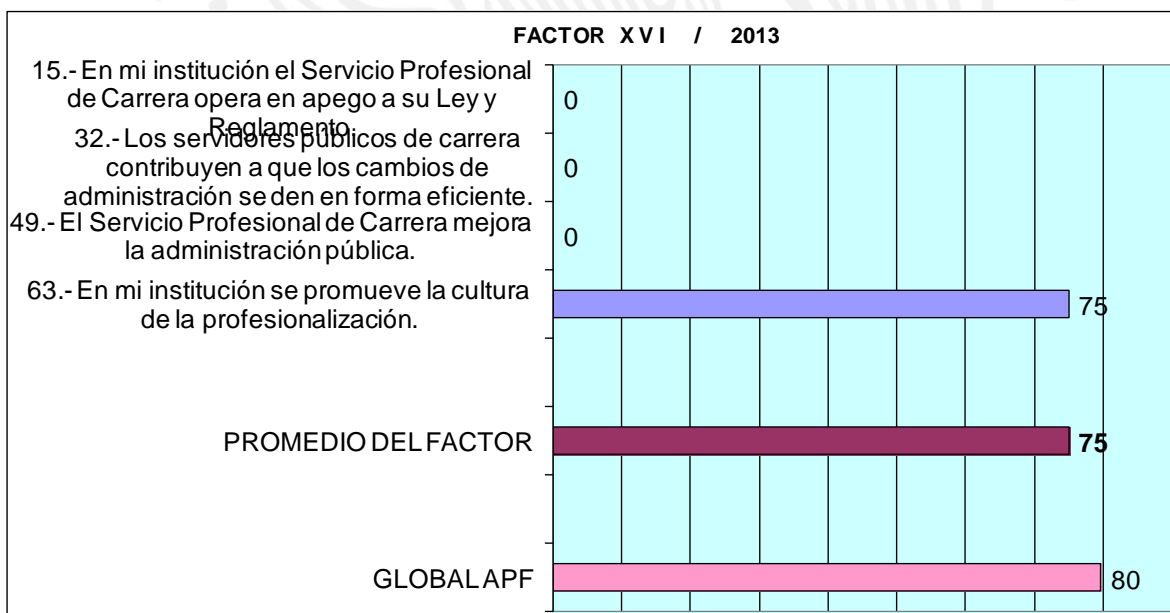

RESULTADOS DE LA ENCUESTA DE CLIMA Y CULTURA ORGANIZACIONAL DEL 2013 DEL INR

“2013, Año de la Lealtad Institucional y Centenario del Ejército Mexicano”

“2013, Año de la Lealtad Institucional y Centenario del Ejército Mexicano”

“2013, Año de la Lealtad Institucional y Centenario del Ejército Mexicano”

“2013, Año de la Lealtad Institucional y Centenario del Ejército Mexicano”